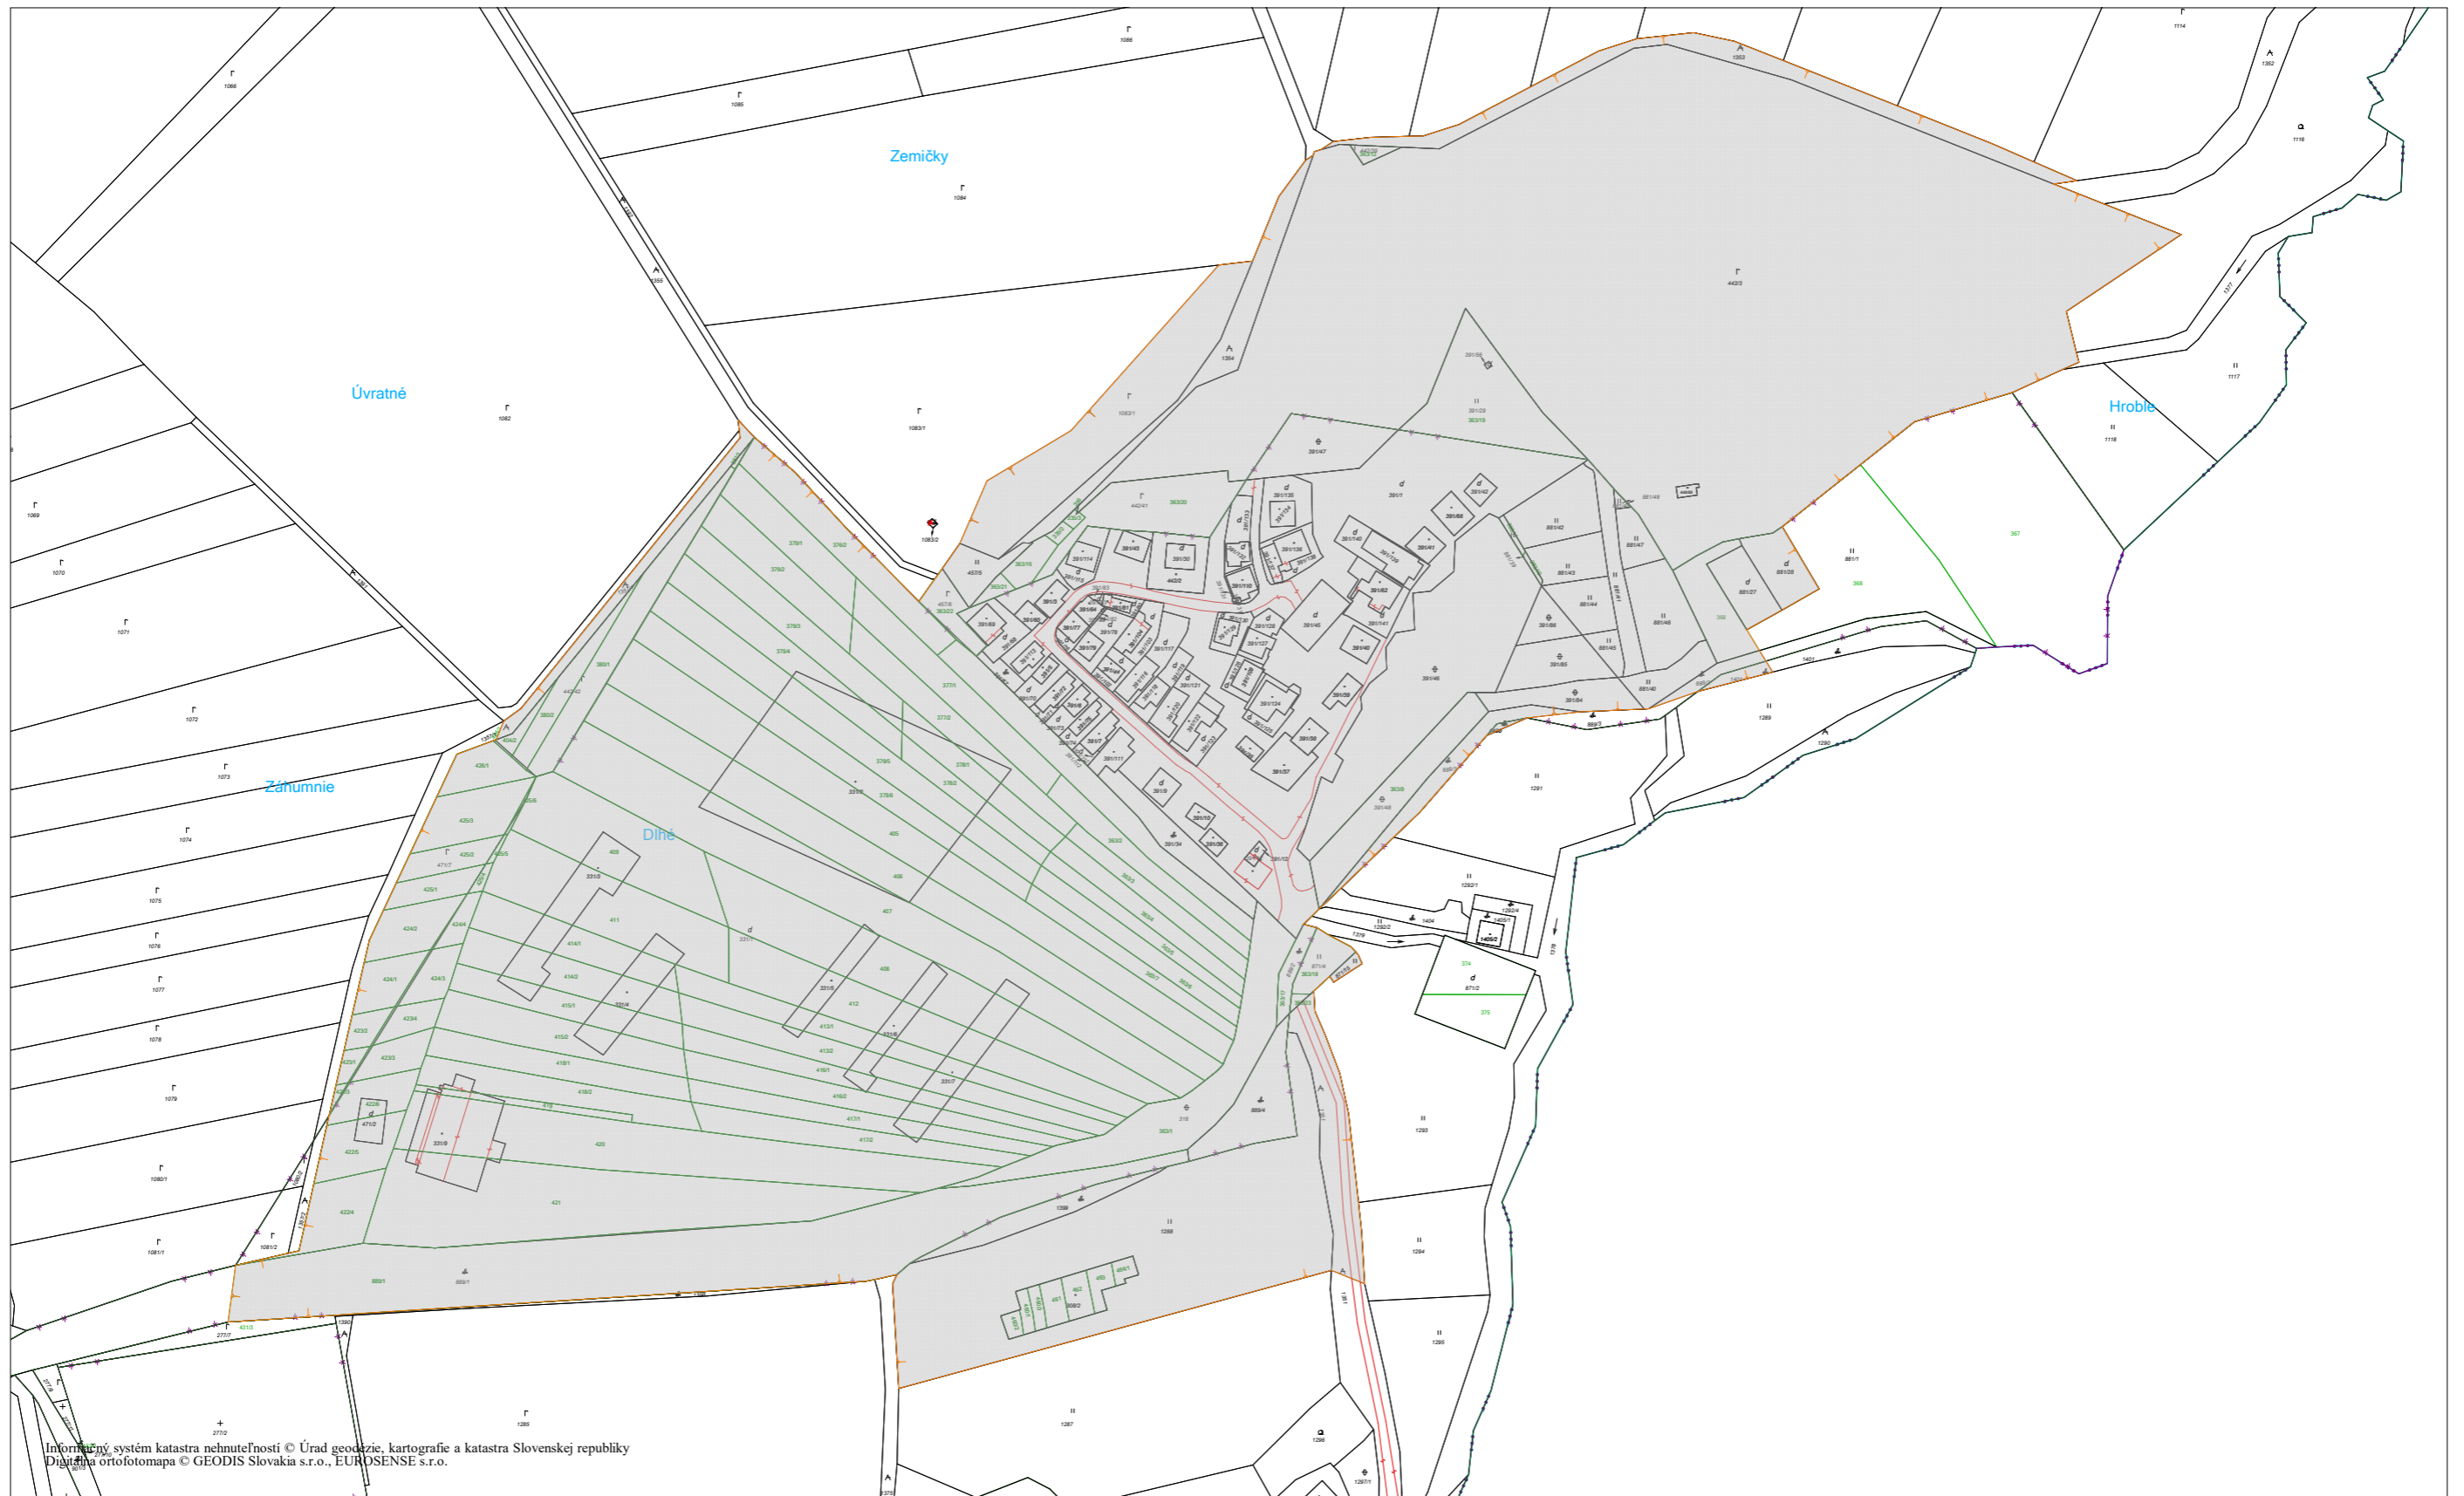

VTÁČKOVCE

Mierka 1:2500